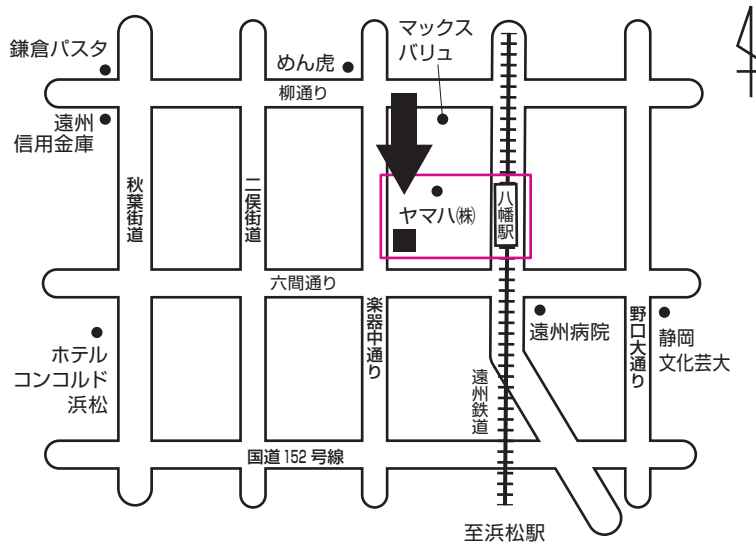

# アクセスマップ

YAMAHA BUSINESS SUPPORT CORP.

株式会社ヤマハビジネスサポート

### 広域マップ

### 詳細マップ

### 交通案内

JR浜松駅北口を左折。  
遠鉄百貨店本館と新館の間を直進。

八幡駅改札を右折。  
歩道橋北側を下り、直進。

守衛所にお立ち寄りいただき、  
受付記帳をお願いいたします。