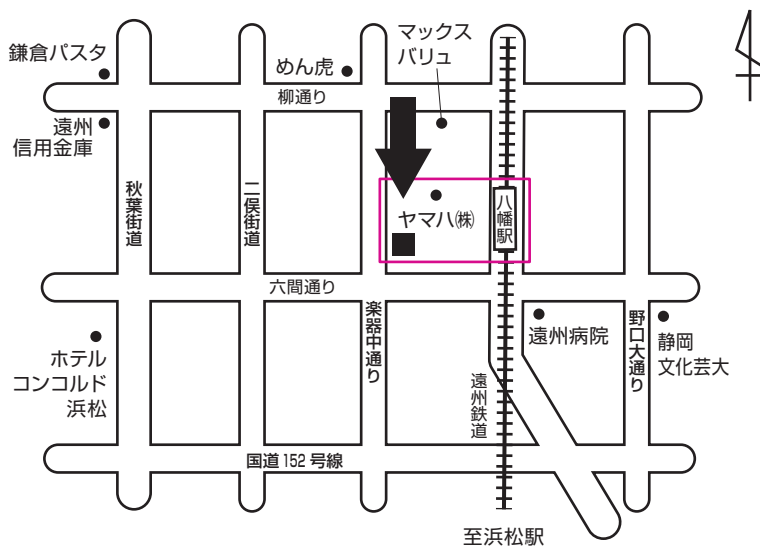

アクセスマップ

YAMAHA BUSINESS SUPPORT CORP.

株式会社ヤマハビジネスサポート

ICT事業部

所在地 / 静岡県浜松市中区中沢町10-1 (ヤマハ本社内)

電話番号 / 053-460-2052

広域マップ

詳細マップ

交通案内

JR浜松駅北口を左折。
遠鉄百貨店本館と新館の間を直進。

八幡駅改札を右折。
歩道橋北側を下り、直進。

守衛所にお立ち寄りいただき、
受付記帳をお願いいたします。