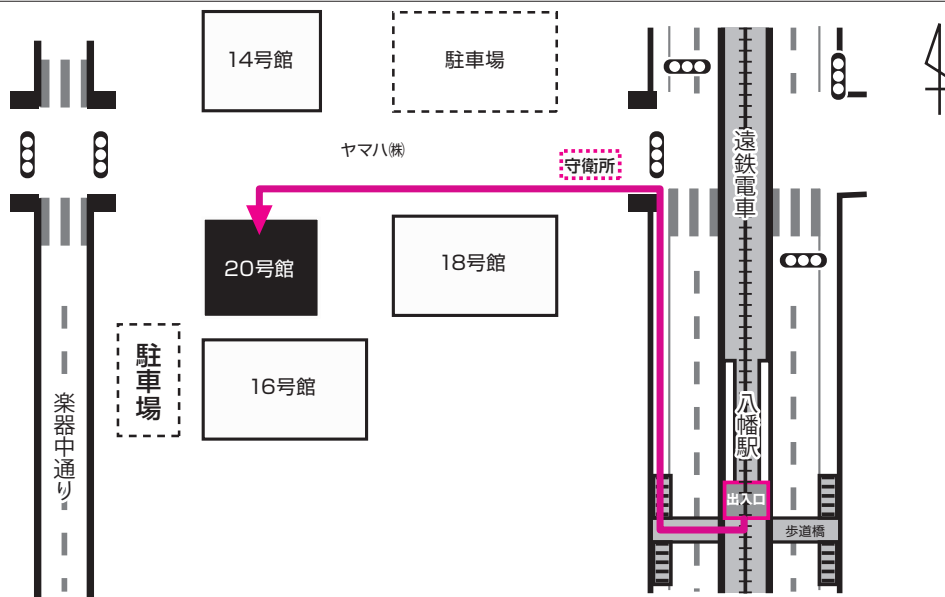

### 広域マップ

### 交通案内

JR浜松駅北口を左折。  
遠鉄百貨店本館と新館の間を直進。

八幡駅改札を右折。  
歩道橋北側を下り、直進。

守衛所にお立ち寄りいただき、  
受付記帳をお願いいたします。