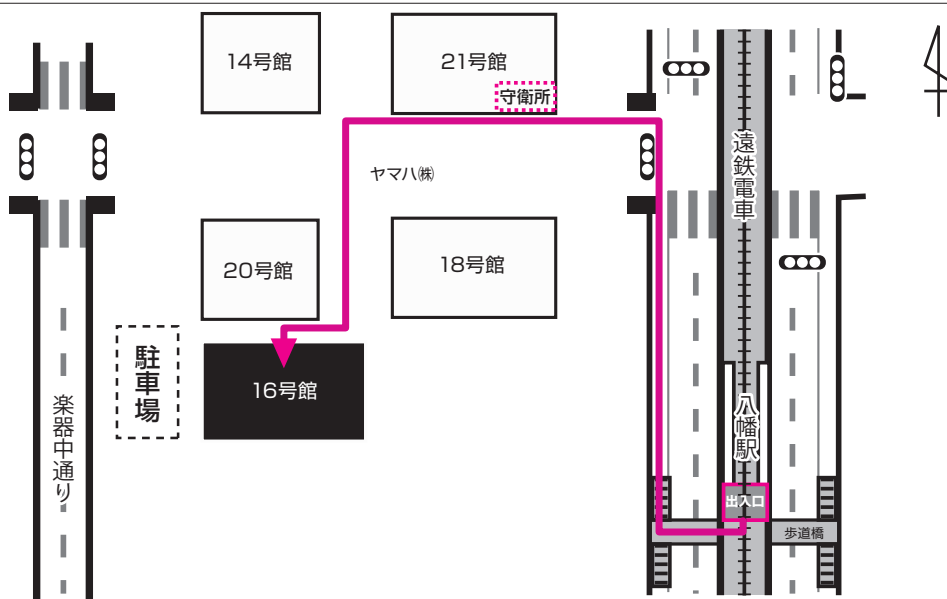

アクセスマップ

YAMAHA BUSINESS SUPPORT CORP.

株式会社ヤマハビジネスサポート

ICT事業部

所在地 / 静岡県浜松市中区中沢町10-1 (ヤマハ本社内)

電話番号 / 053-460-2052

広域マップ

詳細マップ

交通案内

JR浜松駅北口を左折。
遠鉄百貨店本館と新館の間を直進。

八幡駅改札を右折。
歩道橋北側を下り、直進。

守衛所にお立ち寄りいただき、
受付記帳をお願いいたします。