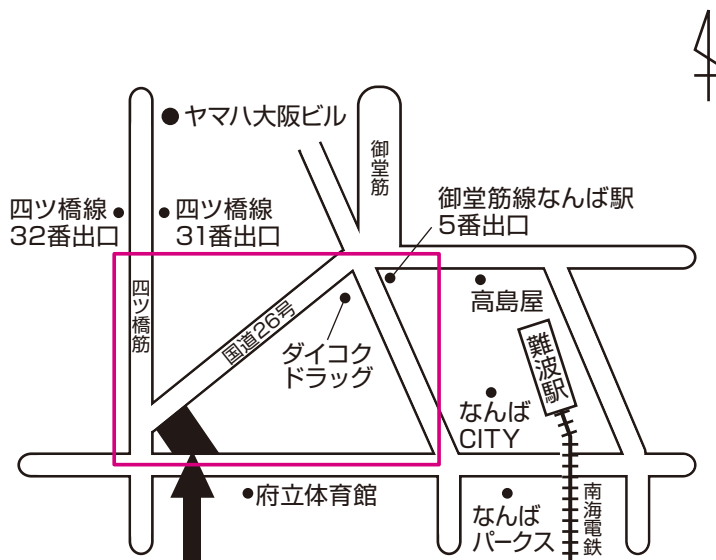

アクセスマップ

YAMAHA BUSINESS SUPPORT CORP.

株式会社ヤマハビジネスサポート 総務事業部

大阪事務所

所在地 / 大阪府大阪市浪速区難波中1-13-17

ナンバ辻本ニッセイビル3F(ヤマハ大阪事業所内)

電話番号 / 06-6649-9100

広域マップ

詳細マップ

交通案内

地下鉄
御堂筋線
なんば駅

5分

ナンバ辻本ニッセイビル
(ヤマハ大阪事業所)

3F

(株)ヤマハビジネスサポート
総務事業部
大阪事務所
(ヤマハ大阪事業所)

地下鉄御堂筋線「なんば駅」5番口を出たら
横断歩道を渡って阪神高速をくぐり、御堂筋線を南西へ約5分