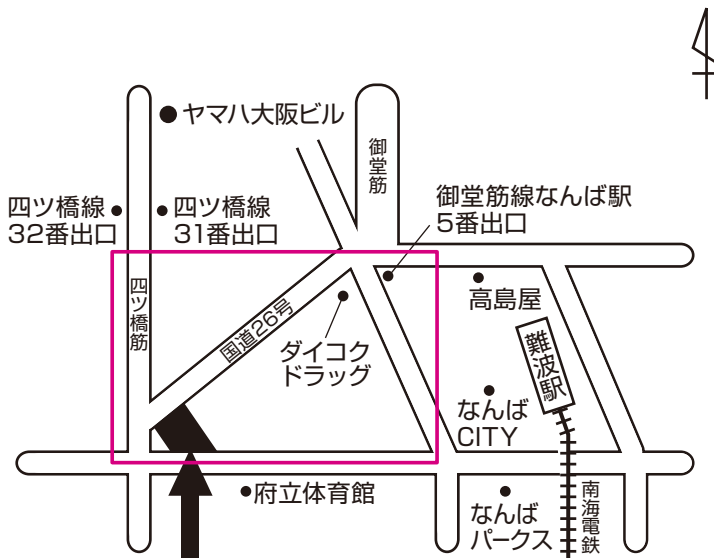

# アクセスマップ

YAMAHA BUSINESS SUPPORT CORP.

### 広域マップ

### 詳細マップ

### 交通案内

地下鉄  
御堂筋線  
なんば駅

5分

ナンバ辻本ニッセイビル  
(ヤマハ大阪事業所)

3F

(株)ヤマハビジネスサポート  
ビジネス開発事業部  
大阪事務所  
(ヤマハ大阪事業所)

地下鉄御堂筋線「なんば駅」5番口を出たら  
横断歩道を渡って阪神高速をくぐり、御堂筋線を南西へ約5分