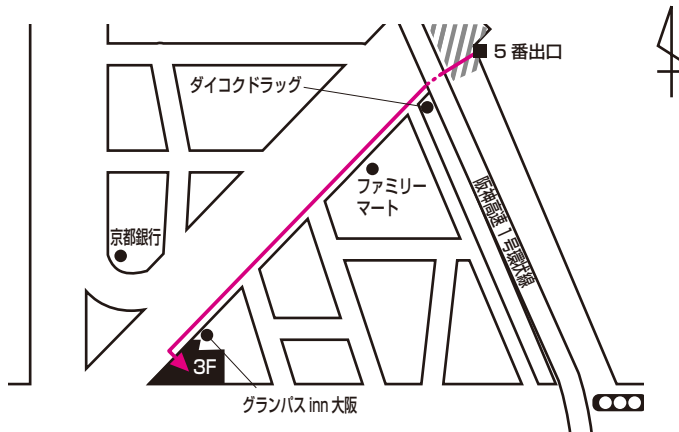

## 株式会社ヤマハビジネスサポート ビジネス開発事業部

総務業務部 大阪事務所

所在地 / 大阪府大阪市浪速区難波中1-13-17  
ナンバ辻本ニッセイビル3F(ヤマハ大阪事業所内)  
電話番号 / 06-6649-9100

### 広域マップ

### 詳細マップ