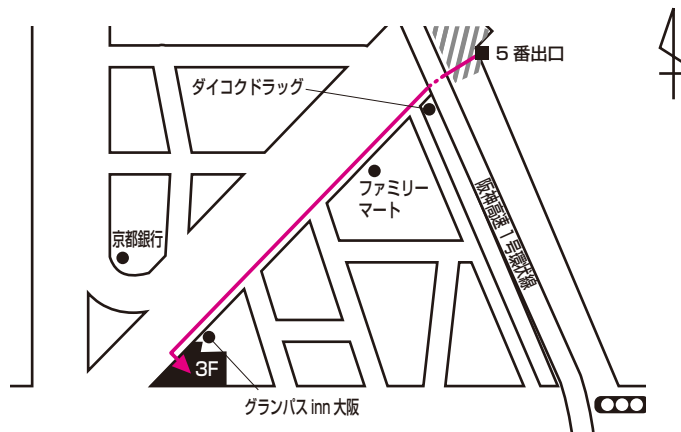

アクセスマップ

YAMAHA BUSINESS SUPPORT CORP.

株式会社ヤマハビジネスサポート 総務事業部

大阪事務所

所在地 / 大阪府大阪市浪速区難波中1-13-17

ナンバ辻本ニッセイビル3F(ヤマハ大阪事業所内)

電話番号 / 06-6649-9100

広域マップ

詳細マップ

交通案内

地下鉄
御堂筋線
なんば駅

5分

ナンバ辻本ニッセイビル
(ヤマハ大阪事業所)

3F

(株)ヤマハビジネスサポート
総務事業部
大阪事務所
(ヤマハ大阪事業所)

地下鉄御堂筋線「なんば駅」5番口を出たら
横断歩道を渡って阪神高速をくぐり、御堂筋線を南西へ約5分