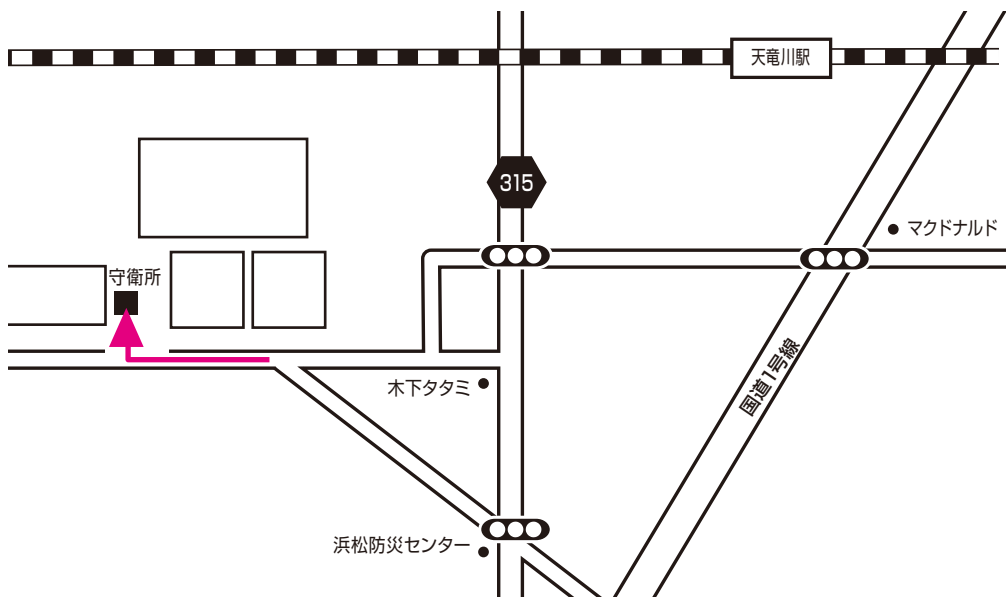

アクセスマップ

YAMAHA BUSINESS SUPPORT CORP.

株式会社ヤマハビジネスサポート 総務事業部

天竜事業所管理センター

所在地 / 静岡県浜松市南区青屋町283(ヤマハ天竜事業所内)
電話番号 / 053-461-6111

広域マップ

詳細マップ

交通案内

タクシー

JR

浜松駅

10分

ヤマハ天竜事業所

守衛所

(株)ヤマハビジネスサポート

総務事業部