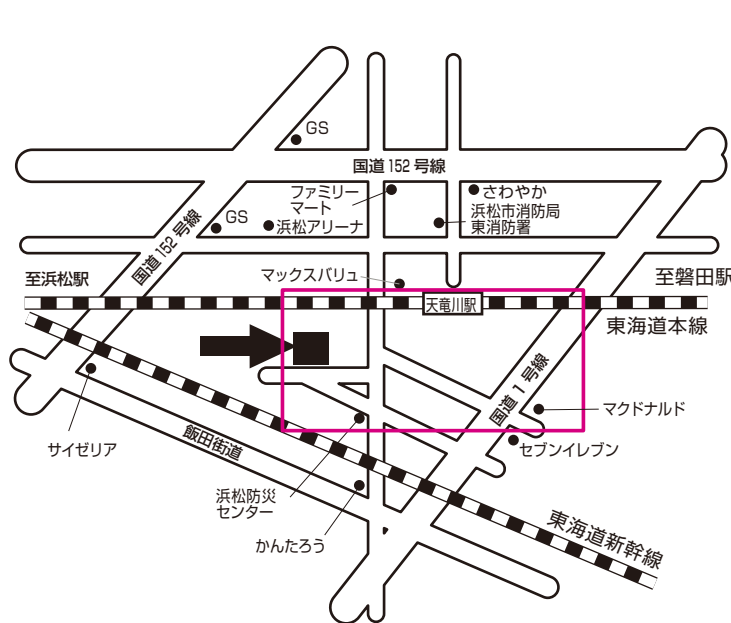

アクセスマップ

YAMAHA BUSINESS SUPPORT CORP.

株式会社ヤマハビジネスサポート 総務事業部

天竜事業所管理センター

所在地 / 静岡県浜松市南区青屋町283(ヤマハ天竜事業所内)
電話番号 / 053-461-6111

広域マップ

詳細マップ

交通案内

タクシー

JR

浜松駅

10分

ヤマハ天竜事業所

守衛所

(株)ヤマハビジネスサポート

総務事業部