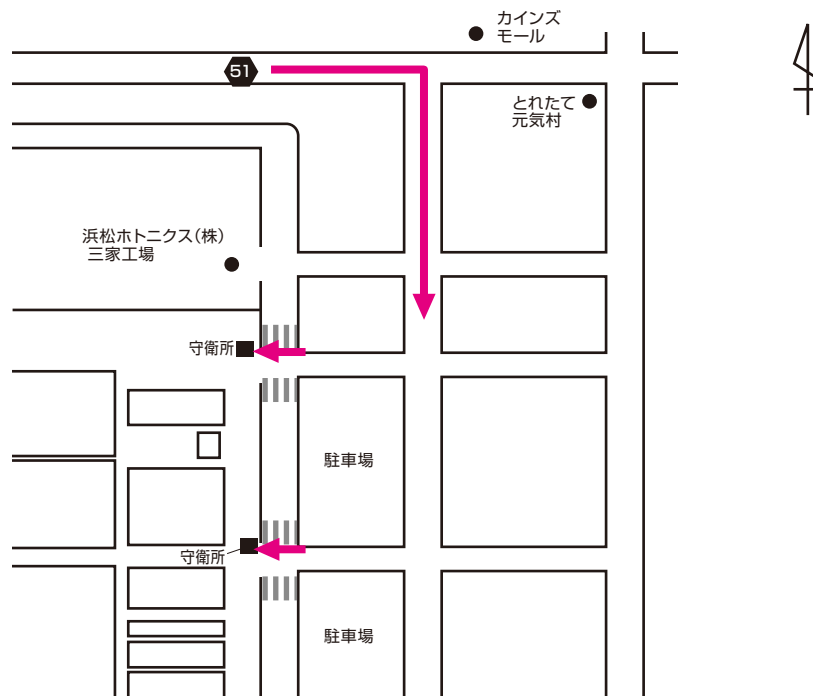

アクセスマップ

YAMAHA BUSINESS SUPPORT CORP.

株式会社ヤマハビジネスサポート 総務事業部

豊岡事業所管理センター

所在地 / 静岡県磐田市松ノ木島203(ヤマハ豊岡事業所内)

電話番号 / 0539-62-3102

広域マップ

詳細マップ