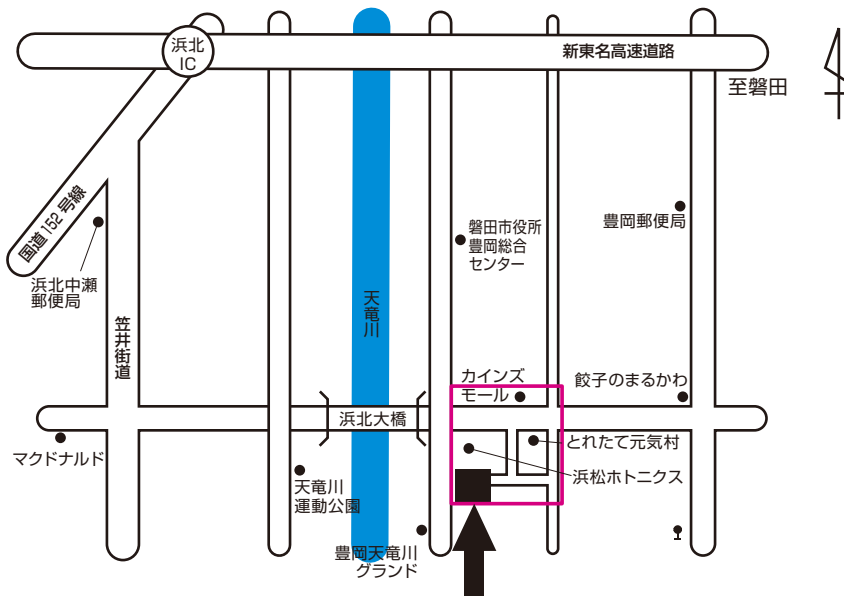

アクセスマップ

YAMAHA BUSINESS SUPPORT CORP.

株式会社ヤマハビジネスサポート 総務事業部

豊岡事業所管理センター

所在地 / 静岡県磐田市松ノ木島203(ヤマハ豊岡事業所内)

電話番号 / 0539-62-3102

広域マップ

詳細マップ