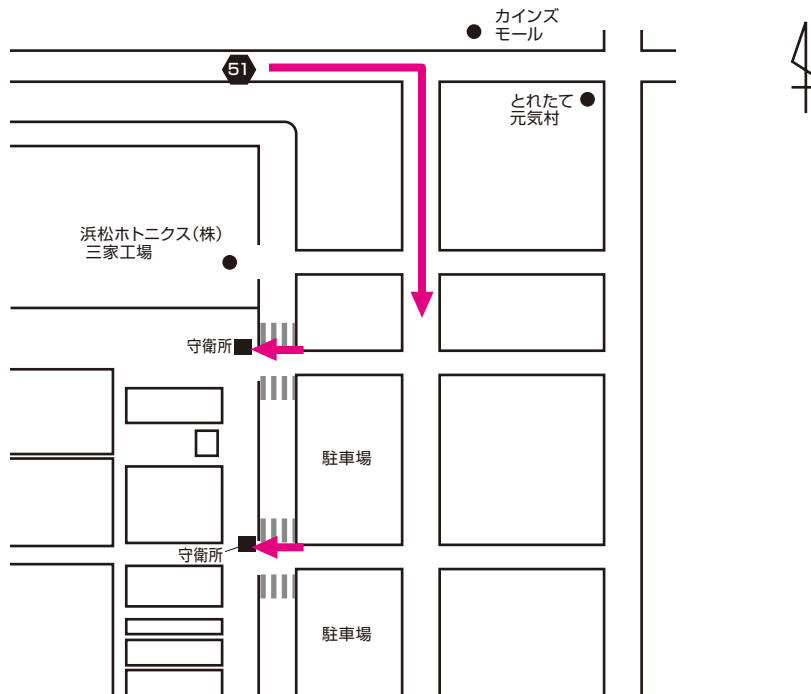

アクセスマップ

YAMAHA BUSINESS SUPPORT CORP.

株式会社ヤマハビジネスサポート ビジネス開発事業部

総務業務部 豊岡事業所管理センター

所在地 / 静岡県磐田市松ノ木島203(ヤマハ豊岡事業所内)
電話番号 / 0539-62-3102

広域マップ

詳細マップ

交通案内