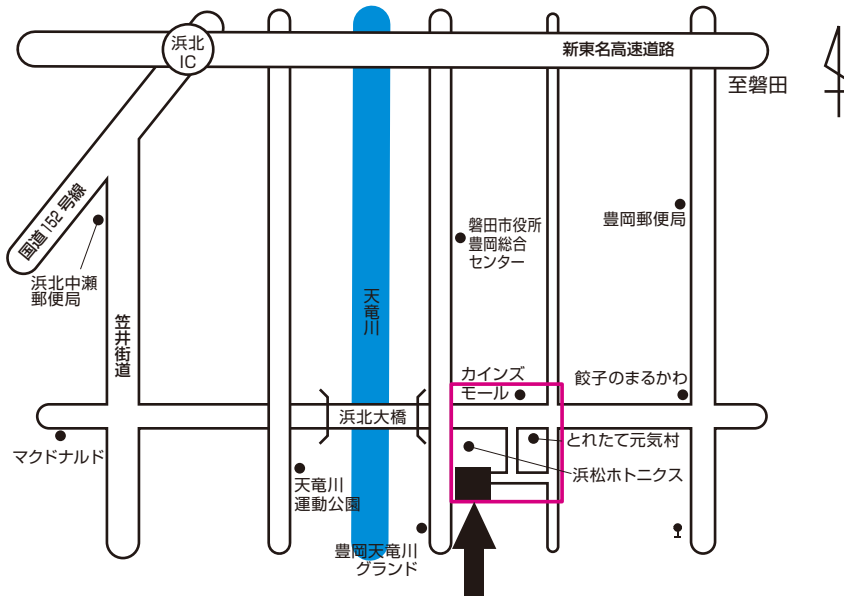

アクセスマップ

YAMAHA BUSINESS SUPPORT CORP.

株式会社ヤマハビジネスサポート ビジネス開発事業部

総務業務部 豊岡事業所管理センター

所在地 / 静岡県磐田市松ノ木島203(ヤマハ豊岡事業所内)
電話番号 / 0539-62-3102

広域マップ

詳細マップ

交通案内