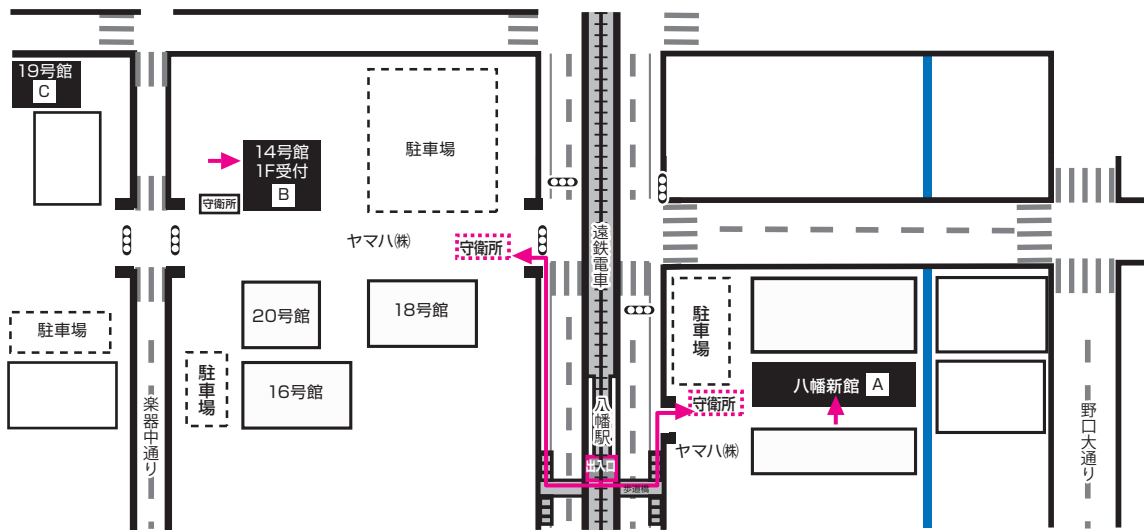

アクセスマップ

YAMAHA BUSINESS SUPPORT CORP.

株式会社ヤマハビジネスサポート ビジネス開発事業部 / 総務事業部

- A** 人事業務部 / 経理業務部 (八幡新館)
- B** 総務事業部 本社事業所管理センター / 物流業務部 (14号館)
- C** 人事業務部-健康管理グループ (19号館)

電話番号 / (ビジネス開発事業部) 053-460-2111 / (総務事業部) 053-460-2052

所在地 / 静岡県浜松市中区中沢町10-1 (ヤマハ本社内)

広域マップ

詳細マップ

交通案内