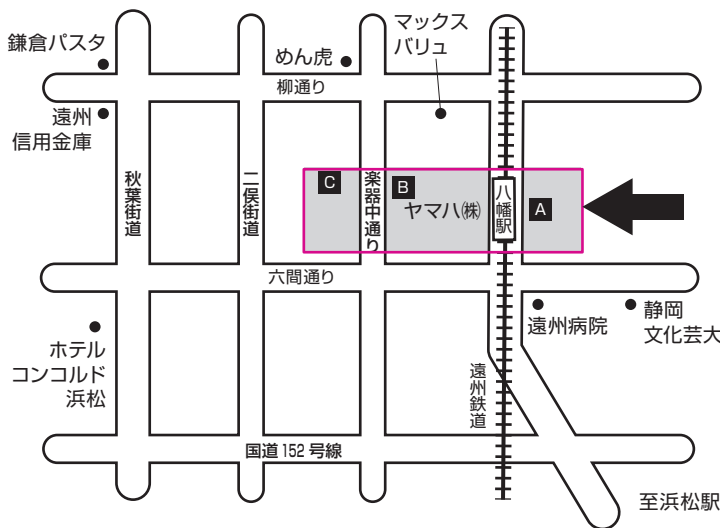

アクセスマップ

YAMAHA BUSINESS SUPPORT CORP.

株式会社ヤマハビジネスサポート ビジネス開発事業部 / 総務事業部

- A** 人事業務部 / 経理業務部 (八幡新館)
- B** 総務事業部 本社事業所管理センター / 物流業務部 (14号館)
- C** 人事業務部-健康管理グループ (19号館)

電話番号 / (ビジネス開発事業部) 053-460-2111 / (総務事業部) 053-460-2052

所在地 / 静岡県浜松市中区中沢町10-1 (ヤマハ本社内)

広域マップ

詳細マップ

交通案内