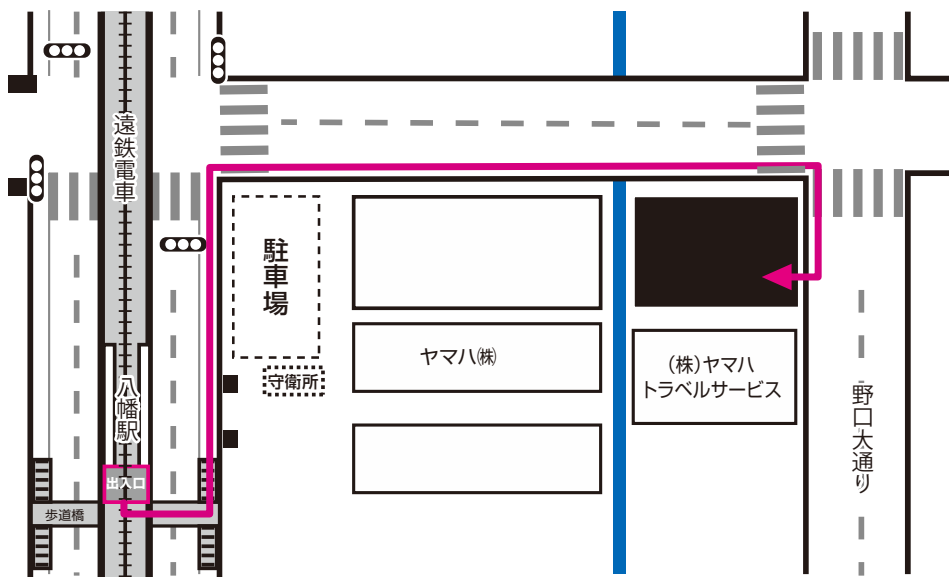

アクセスマップ

YAMAHA BUSINESS SUPPORT CORP.

株式会社ヤマハビジネスサポート メディアワークス事業部

浜松事業所

所在地 / 静岡県浜松市中区野口町305

(ヤマハ本社・八幡構内に隣接するヤマハ野口ビル)

電話番号 / 053-460-1651

広域マップ

詳細マップ

交通案内

JR浜松駅北口を左折。
遠鉄百貨店本館と新館の間を直進。

八幡駅改札を左折。歩道橋北側を下り、直進。
信号機手前を右折し直進、角を右折。