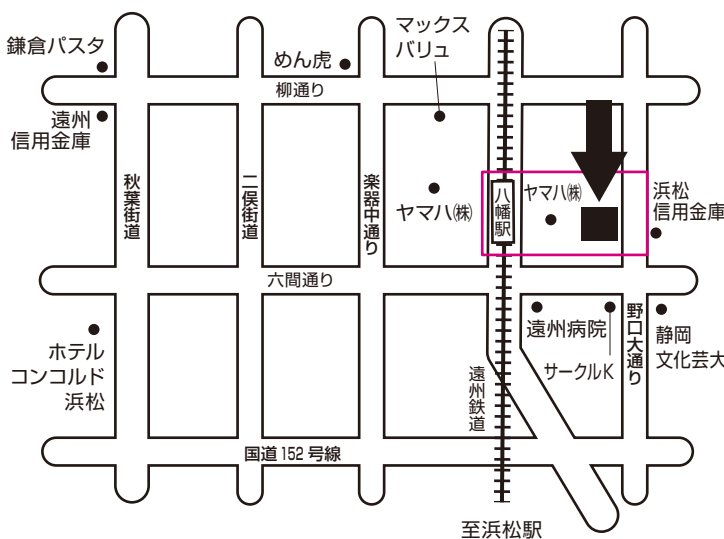

アクセスマップ

YAMAHA BUSINESS SUPPORT CORP.

株式会社ヤマハビジネスサポート メディアワークス事業部

浜松事業所

所在地 / 静岡県浜松市中区野口町305

(ヤマハ本社・八幡構内に隣接するヤマハ野口ビル)

電話番号 / 053-460-1651

広域マップ

詳細マップ

交通案内

JR浜松駅北口を左折。
遠鉄百貨店本館と新館の間を直進。

八幡駅改札を左折。歩道橋北側を下り、直進。
信号機手前を右折し直進、角を右折。