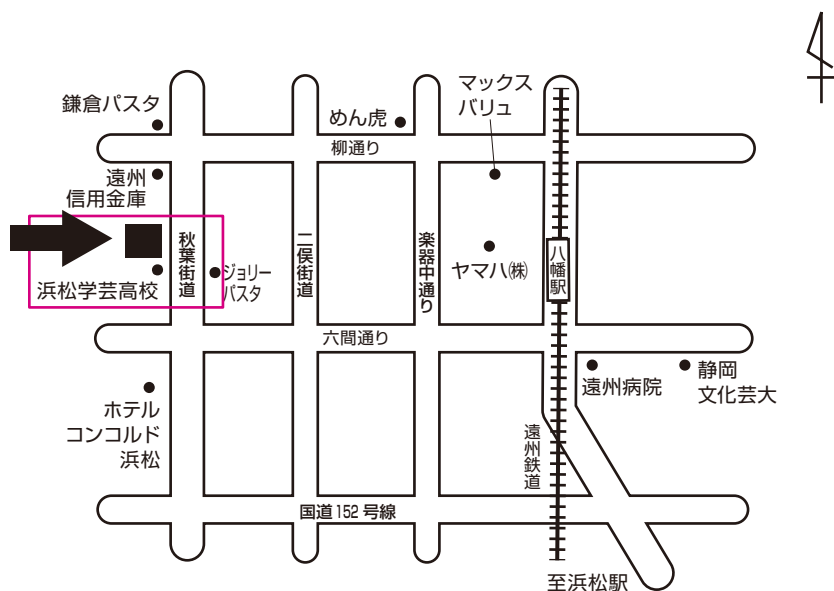

アクセスマップ

YAMAHA BUSINESS SUPPORT CORP.

株式会社ヤマハビジネスサポート 人材開発事業部

採用・教育部

所在地 / 静岡県浜松市中区中沢町 7-8

ヤマハ研修会館内

電話番号 / 053-460-1601

広域マップ

詳細マップ

交通案内