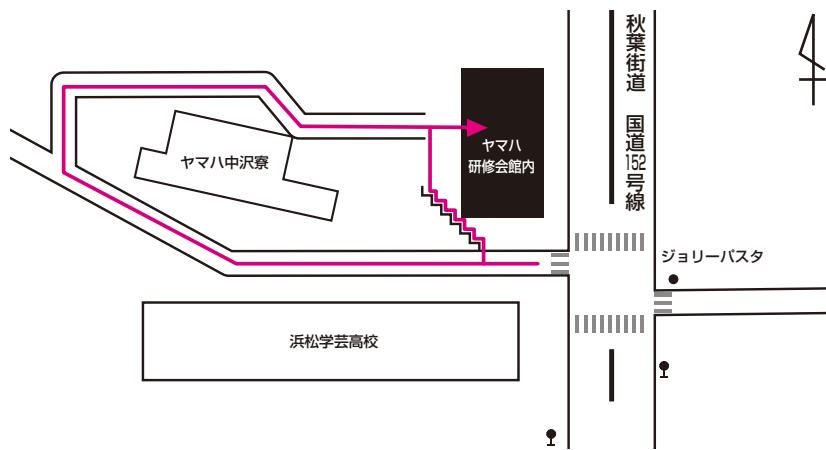

アクセスマップ

YAMAHA BUSINESS SUPPORT CORP.

株式会社ヤマハビジネスサポート 人材開発事業部

採用・教育部

所在地 / 静岡県浜松市中区中沢町 7-8

ヤマハ研修会館内

電話番号 / 053-460-1601

広域マップ

詳細マップ

交通案内