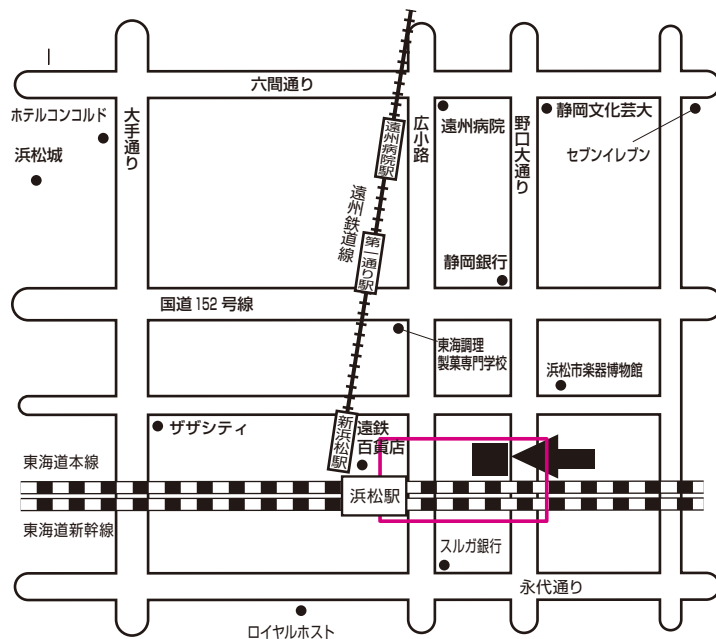

アクセスマップ

YAMAHA BUSINESS SUPPORT CORP.

株式会社ヤマハビジネスサポート 人材開発事業部

人材派遣営業部 本社営業所／企画管理グループ

所在地 / 静岡県浜松市中区板屋町111-2 浜松アクトタワー11F
電話番号 / 053-460-3604

広域マップ

詳細マップ

交通案内

JR
浜松駅

5分

(株)ヤマハビジネスサポート
人材開発事業部
浜松アクトタワー
11F

出口(メイワン口)から連絡通路を抜け
アクトシティ方面へお進みください。
動く歩道を利用し、アクトタワーへ。

アクトタワー2Fのエントランスより
エレベーターで11Fまでお越しく下さい。