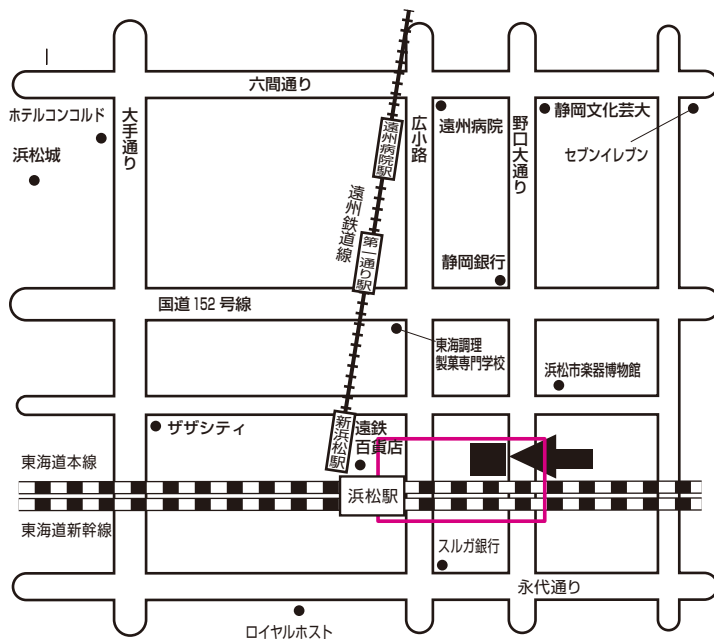

アクセスマップ

YAMAHA BUSINESS SUPPORT CORP.

株式会社ヤマハビジネスサポート 人材開発事業部

人材派遣営業部 本社営業所／企画管理課 人材活用推進部

所在地 / 静岡県浜松市中区板屋町111-2 浜松アクトタワー11F

電話番号 / 053-460-3604

広域マップ

詳細マップ

交通案内

JR
浜松駅

5分

(株)ヤマハビジネスサポート
人材開発事業部
浜松アクトタワー
11F

出口(メイワン口)から連絡通路を抜け
アクトシティ方面へお進みください。
動く歩道を利用し、アクトタワーへ。

アクトタワー2Fのエントランスより
エレベーターで11Fまでお越しくささい。