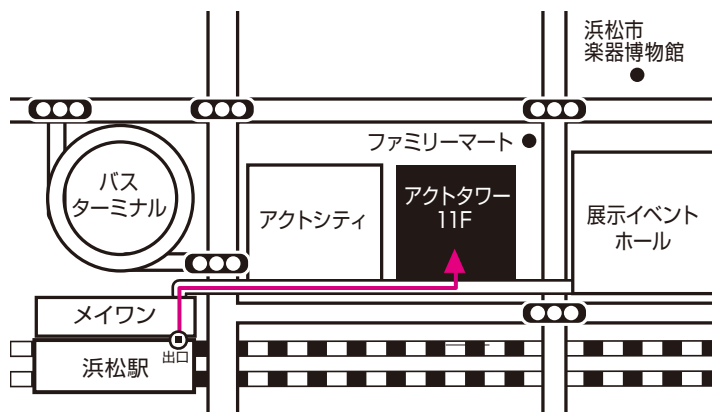

アクセスマップ

YAMAHA BUSINESS SUPPORT CORP.

株式会社ヤマハビジネスサポート 人材開発事業部

人材派遣営業部 本社営業所／企画管理課 人材活用推進部

所在地 / 静岡県浜松市中区板屋町111-2 浜松アクトタワー11F

電話番号 / 053-460-3604

広域マップ

詳細マップ

交通案内

JR
浜松駅

5分

(株)ヤマハビジネスサポート
人材開発事業部
浜松アクトタワー
11F

出口(メイワン口)から連絡通路を抜け
アクトシティ方面へお進みください。
動く歩道を利用し、アクトタワーへ。

アクトタワー2Fのエントランスより
エレベーターで11Fまでお越しくささい。