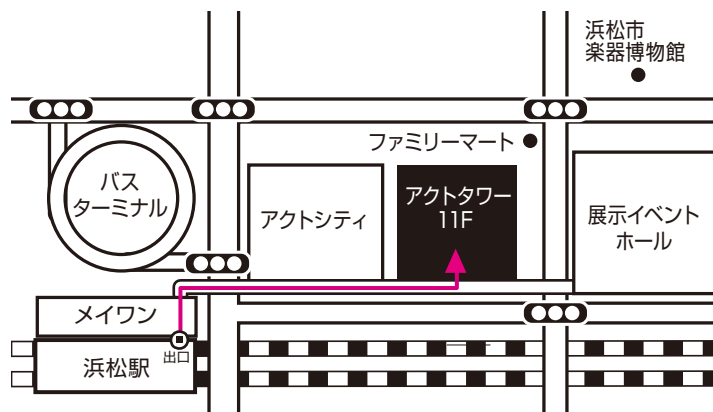

アクセスマップ

YAMAHA BUSINESS SUPPORT CORP.

株式会社ヤマハビジネスサポート 人材開発事業部

人材派遣営業部 本社営業所／企画管理グループ

所在地 / 静岡県浜松市中区板屋町111-2 浜松アクトタワー11F
電話番号 / 053-460-3604

広域マップ

詳細マップ

交通案内

JR
浜松駅

5分

(株)ヤマハビジネスサポート
人材開発事業部
浜松アクトタワー
11F

出口(メイワン口)から連絡通路を抜け
アクトシティ方面へお進みください。
動く歩道を利用し、アクトタワーへ。

アクトタワー2Fのエントランスより
エレベーターで11Fまでお越しく下さい。